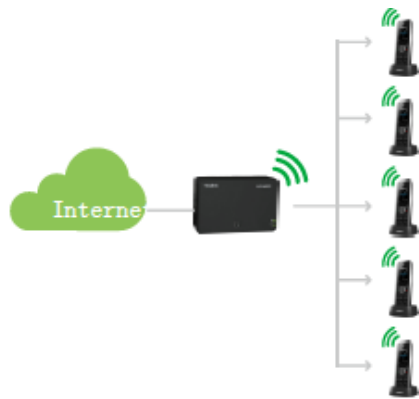

Flexible VoIP solution for small businesses

HD Voice

עד 5 משתמשים

4 שיחות בו זמנית

- ❖ איכות שמע ברמה הגבוהה ביותר (HD)
- ❖ טווח פעולה של עד 50 מטר בתוך מבנה ו 300 מטר מחוץ למבנה
- ❖ עד 4 שיחות חוץ בו זמנית
- ❖ עד 5 שפופרות DECT
- ❖ עד 5 חשבונות SIP
- ❖ מסך צבעוני 1.8"
- ❖ משך זמן דיבור – 5 עד 10 שעות, משך זמן המתנה – 100 שעות
- ❖ תמיכה ב PoE
- ❖ שולחני או אפשרות של תלייה על הקיר
- ❖ שדרוג OTA (Over-the-Air)

- > Up to 5 DECT Cordless Handsets Per base depending on your needs
- > DECT radio coverage up to 50m indoors and 300m outdoors
- > Energy-saving ECO features

DECT technology:
 CAT-1q2.0 focuses on high quality Audio VoIP (wideband), as well as low bit - rate data applications, fully backward compatible to DECT GAP

מאפיינים פיזיים:

- מסך תצוגה צבעוני (128 x 160) "1.8 עם תאורה אחורית
- 12 מקשים נומריים + 5 מקשי ניווט + 2 מקשי בחירה + 6 מקשי פונקציה + 6 מקשי קיצור
- שקע חיבור למערכת ראש (2.5 מ"מ)
- Power Over Internet (IEEE 802.3af)
- יציאה אחת RJ45 (10/100 Mbps)
- ממשק Mini USB
- על גבי השולחן או תלייה על הקיר